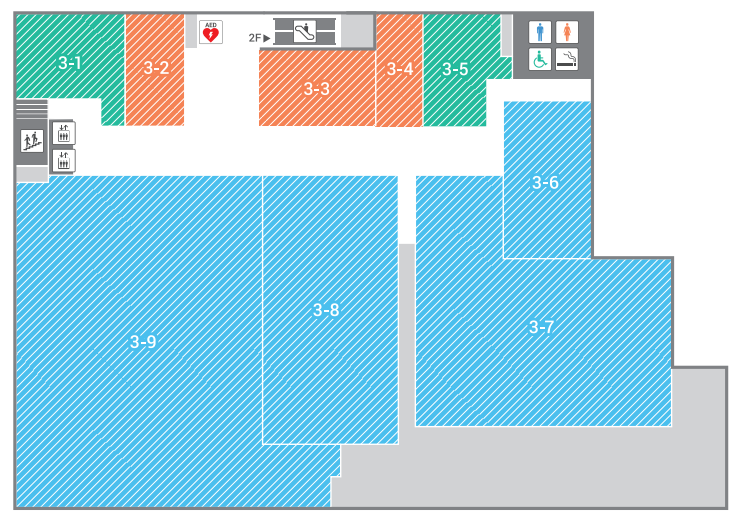

3F 専門店・飲食店のフロア

- ファッション・雑貨・その他
- サービス・その他
- グルメ・フード
- 男性トイレ
- 女性トイレ
- みんなのトイレ
- 喫煙ルーム
- エレベーター
- エスカレーター
- 階段
- AED AED自動体外式除細動器

3-1 美容室
bon hair&make
tel.072-299-3548
9:00~19:00
月定休 第3月・火 連休

3-2 ごはん処
膳や
tel.072-298-1039
11:00~22:30 (LO 22:00)

3-3 中華料理
餃子の王将
tel.072-289-7670
11:00~22:30 (LO 22:00)

3-4 焼肉
タンと焼肉 やま龍
tel.072-291-5550
11:00~22:30 (LO 22:00)

3-5 習い事スクール
FSアカデミー
tel.072-201-0552
10:00~22:00

3-6 本・文具・画材・学研教室・カルチャー教室
パルネット東文堂書店
tel.072-299-3544
8:00~22:30

3-7 100円ショップ
Seria
tel.072-247-5212

3-8 ドラッグストア
薬 マツモトキヨシ
tel.072-295-7557

3-9 カジュアル&ファミリー衣料
ファッションステージ A・KA・NO・RE・N
tel.072-284-2111