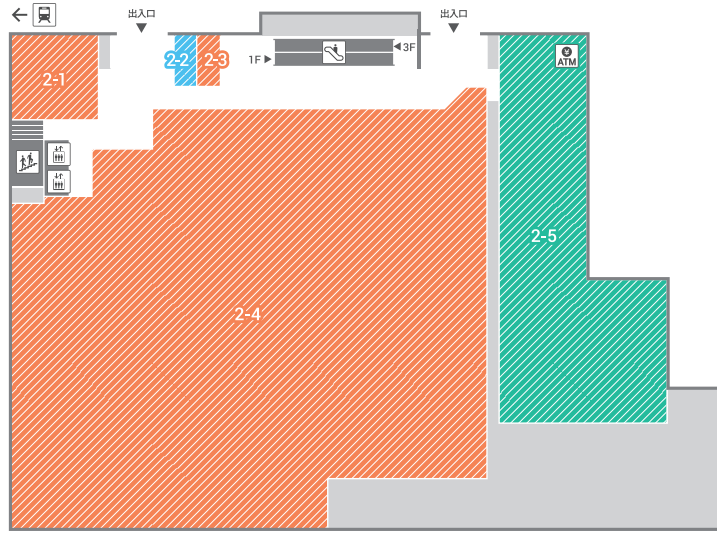

2F スーパーマーケット・銀行・生活のフロア

- ファッション・雑貨・その他
- サービス・その他
- グルメ・フード
- エレベーター
- エスカレーター
- 階段
- ATM
- 榎木多駅
- 駐輪場

2-1 ドーナツ・飲茶
ミスタードーナツ
tel.072-247-5713
9:00~22:00

2-2 タバコ・タバコ用品
煙草屋
tel.072-299-3544
8:00~22:30

2-3 洋菓子
**パティスリー
ベックシュクレ**
tel.072-290-6688

2-4 スーパーマーケット
AEON FOOD STYLE
tel.072-297-1800
8:00~23:00

2-5 銀行・ATM
りそな銀行
tel.072-299-5331
[月~金]9:00~17:00
ATM[月~金]7:00~23:00[土日祝]7:00~21:00
(毎月第2土曜の翌日は7:00~8:00休止)