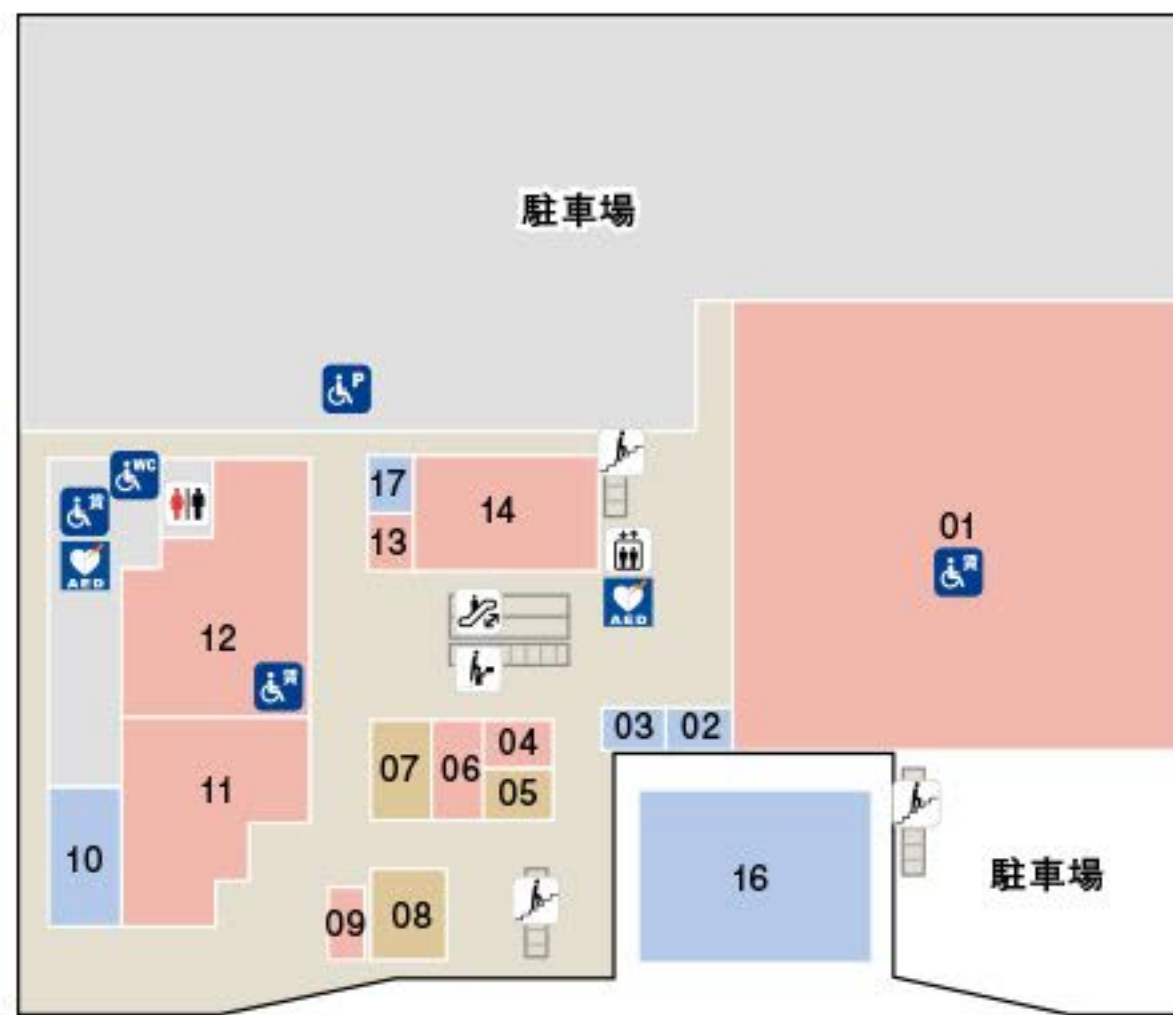

1F
FLOOR

化粧室	エスカレーター	車いすレンタル
授乳室	階段	車いす用駐車区画
AED	エレベーター	車いす用トイレ

1 阪急OASIS
スーパーマーケット
阪急オアシス

2 クリーニング
SEIYOSHA
クリーニング
SEIYOSHA 清和台店

3 サービス
シャディ サラダ館

5 カフェ&串カツのお店
HOLO HOLO KITCHEN

4・6 家電
エディオン
家電
エディオン

7 洋食・珈琲の店
Mo-Lun-Di-Co
洋食・珈琲の店
モーランディーコ

8 ミルクソムリエ厳選の
おいしいミルクと食パンの店
DEMI DELI FARM

9 フラワーショップ
風花

10 Men's salon SUCCESS
メンズサロン サクセス
理容
メンズサロン サクセス

11 100円ショップ
キャン★ドゥ

12 ドラッグ
笹川薬局

13 新鮮な鶏専門店
産地直送
和歌山食鳥
鶏肉・焼鳥
和歌山食鳥

14 八百屋
マスカット

16 銀行
池田泉州銀行

17 文書の右制教育 京大個別会
そろばん塾ピコ
塾
そろばん塾ピコ