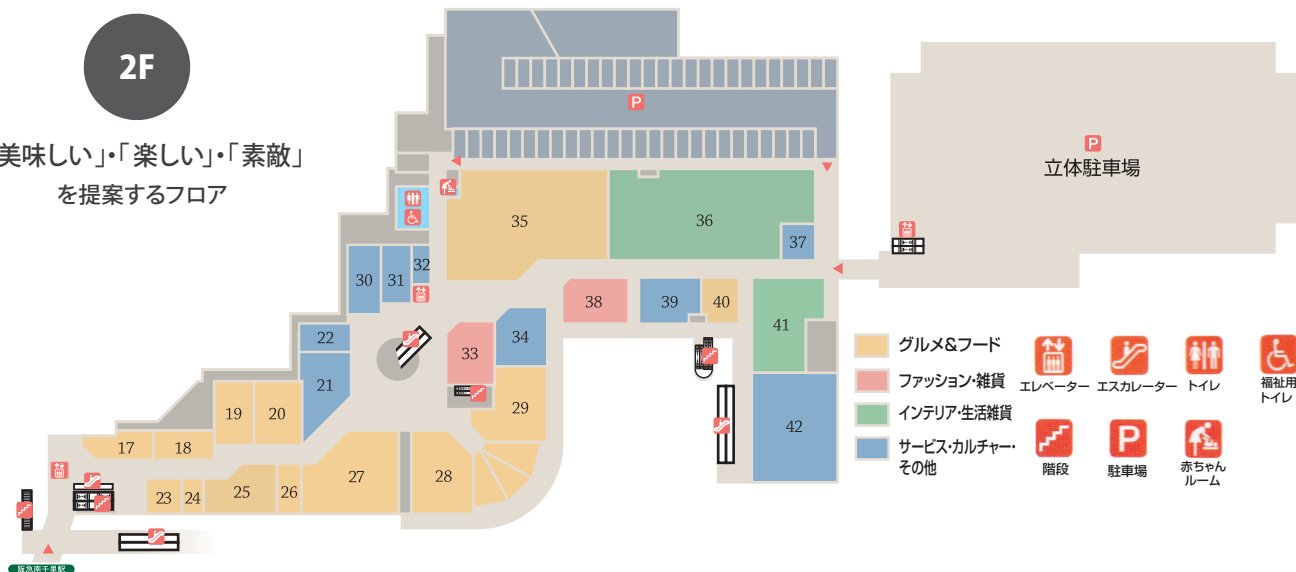

2F

「美味しい」・「楽しい」・「素敵」  
を提案するフロア

17 喫茶・お食事処 **SENRI WAKATAKE**

18 カレーライス **カレーハウスCoCo壱番屋**

19 お好み焼きSHOP **つくも**

20 中国料理 **聚楽**

21 鍼灸整骨院 **南千里鍼灸整骨院**

22 パソコンスクール **Wisdom パソコンスクール南千里**

23 CAFE&BAR **パポット**

24 喫茶・軽食 **火色**

25 和食・そば・うどん **家族亭**

26 たこ焼き **雅たこ**

27 焼肉 **倉屋**

28 イタリアン **スパゲッテリアマッキー**

29 とんかつ湖中 **楽旬**

30 リラクゼーションサロン **リフレッシュ工房オズ**