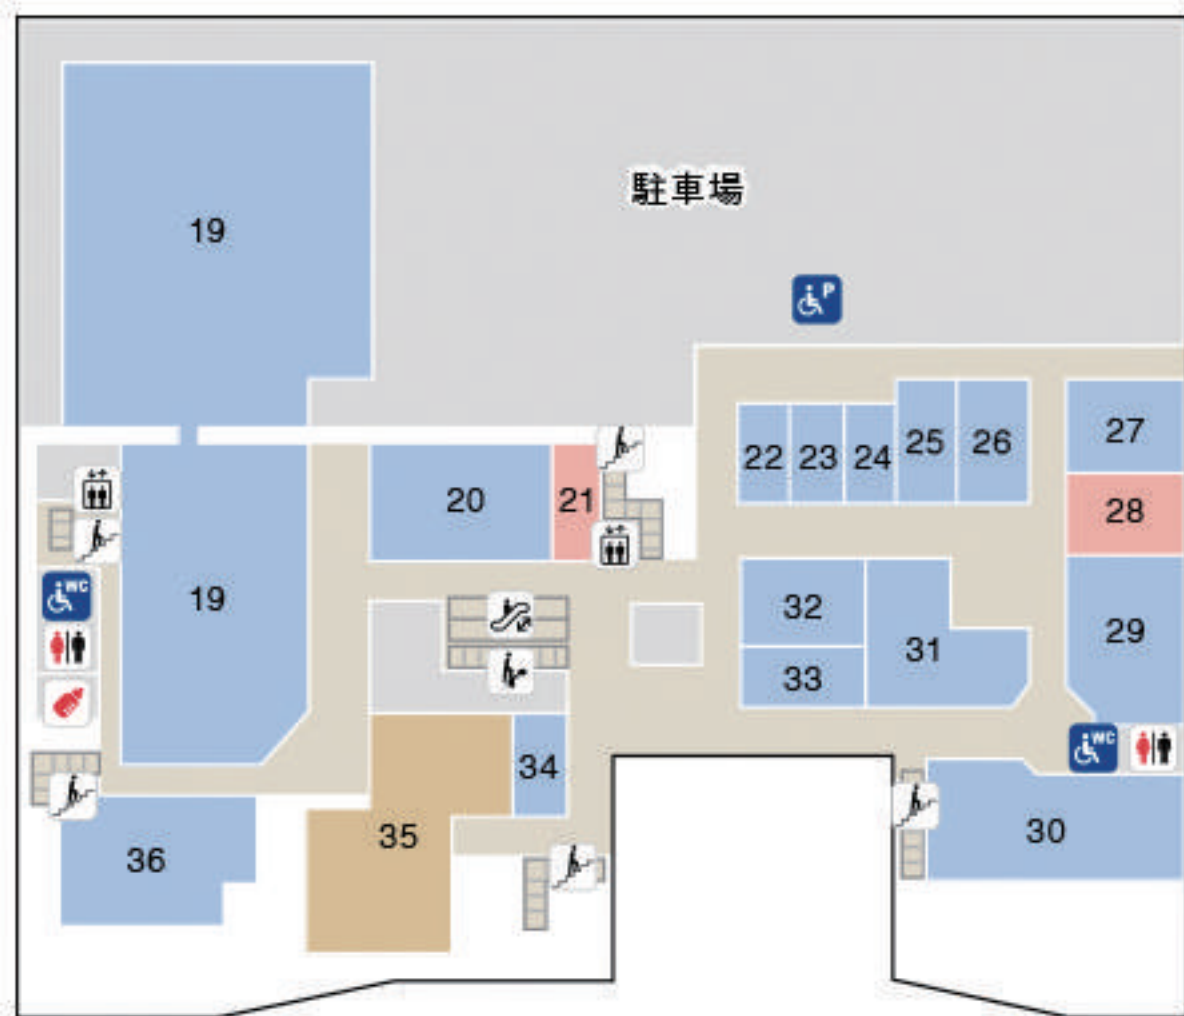

2F
FLOOR

	化粧室		エスカレーター		車いす用駐車区画
	授乳室		階段		車いす用トイレ
	エレベーター				

19 スイミング・フィットネス
**N・S・I清和台
スポーツクラブ**

20 川西市小規模保育事業
6か月～2歳児向け保育園
清和台おうち保育園

21 カーテン・カーペット
インテリアショップ
インテリアふじ

22
・
23 リラクゼーションサロン
りらく

24
・
31 内科・整形外科・
リハビリテーション科
どばしクリニック

25 ヤマハ音楽教室
ハセガワ楽器 音楽教室
**ヤマハ音楽教室
ハセガワ楽器**

26 皮膚科
うえだ皮膚科

27 泌尿器科
長井泌尿器科

28 保険調剤薬局
清和台薬局

29 眼科
福地眼科
清和台コンタクト

30 デイケアサービスセンター
**デイサービスセンター
そらりお 清和台**

32
・
33 耳鼻咽喉科
耳鼻咽喉科
ふじおかクリニック
アレルギー科

34 美容室
cut house FINE

36 個別指導学習塾
明光義塾 清和台教室