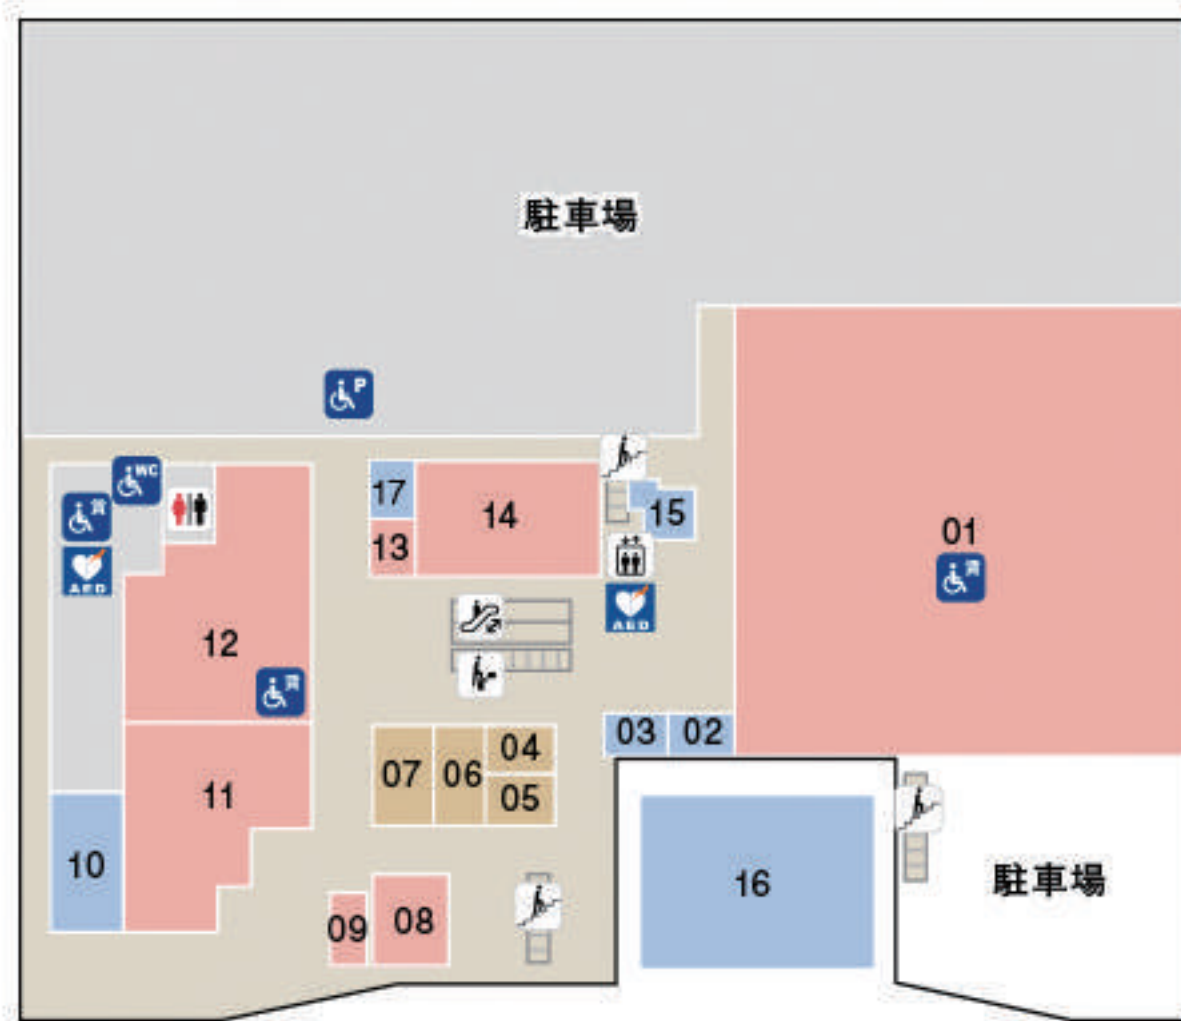

1F  
FLOOR

化粧室	エスカレーター	車いすレンタル
授乳室	階段	車いす用駐車区画
AED	エレベーター	車いす用トイレ

1 **阪急 OASIS** スーパーマーケット  
阪急オアシス

2 **グリーンング SEIYOSHA** クリーニング  
SEIYOSHA 清和台店

3 サービス  
シャディ サラダ館

4 お好み焼き & 気まぐれ料理のお店  
ふぁみぐりあ

5 カレー & 喫茶  
エビスガーデンカフェ

6 家電  
エディオン

7 洋食・珈琲  
洋食・珈琲の店  
モーランディーコ

8 持ち帰り弁当  
ほっともっと  
川西清和台店

9 フラワーショップ  
風花

10 理容  
メンズサロン サクセス  
メンズサロン サクセス

11 100円ショップ  
キャン★ドゥ

12 ドラッグ  
笹川薬局

13 新鮮な鶏専門店  
産地直送  
和歌山食鳥 和歌山食鳥

14 ミニスーパー  
八百屋マスカット

15 宝くじ  
清和台  
ラッキーステーション

16 銀行  
池田泉州銀行

17 塾  
そろばん塾ピコ  
川西清和台教室