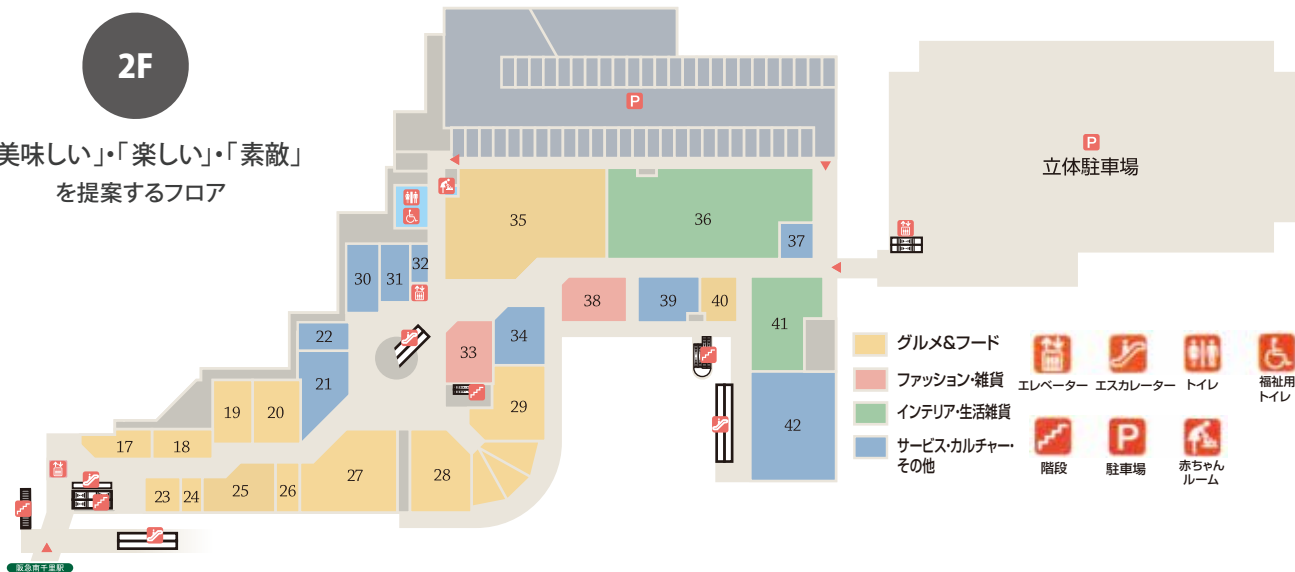

2F

「美味しい」・「楽しい」・「素敵」
を提案するフロア

- | | | | | | |
|----|-----------|--------------------|----|-----------------|---------------------------|
| 17 | 喫茶・お食事処 | SENRI WAKATAKE | 30 | リラクゼーションサロン | リフレッシュ工房オズ |
| 18 | カレーライス | カレーハウスCoCo壱番屋 | 31 | 旅行代理店 | JTB総合提携店 夢旅人 |
| 19 | お好み焼きSHOP | つくも | 32 | 洋服のお直し&リフォーム | マジックミシン |
| 20 | 中国料理 | 聚楽 | 33 | お眺え着物・レンタル着物・着付 | 松屋 |
| 21 | 鍼灸整骨院 | 南千里鍼灸整骨院 | 34 | 美容室 | bon hair&make 南千里tonarie店 |
| 22 | パソコンスクール | Wisdom パソコンスクール南千里 | 35 | 寿司 | 無添くら寿司 |
| 23 | CAFE&BAR | パポット | 36 | ドラッグ | コクミン南千里店 |
| 24 | 喫茶・軽食 | 火色 | 37 | ペットサロン | ハートワン |
| 25 | 和食・そば・うどん | 家族亭 | 38 | 靴下 | COPO |
| 26 | たこ焼き | 雅たこ | 39 | 保険ショップ | ほけんの窓口 南千里駅前店 |
| 27 | 焼肉 | 倉屋 | 40 | お菓子のデパート | よしや |
| 28 | イタリアン | スパゲッテリアマッキー | 41 | 100円ショップ | キャンドウ |
| 29 | とんかつ湖中 | 楽旬 | 42 | 書籍 | 田村書店 南千里店 |